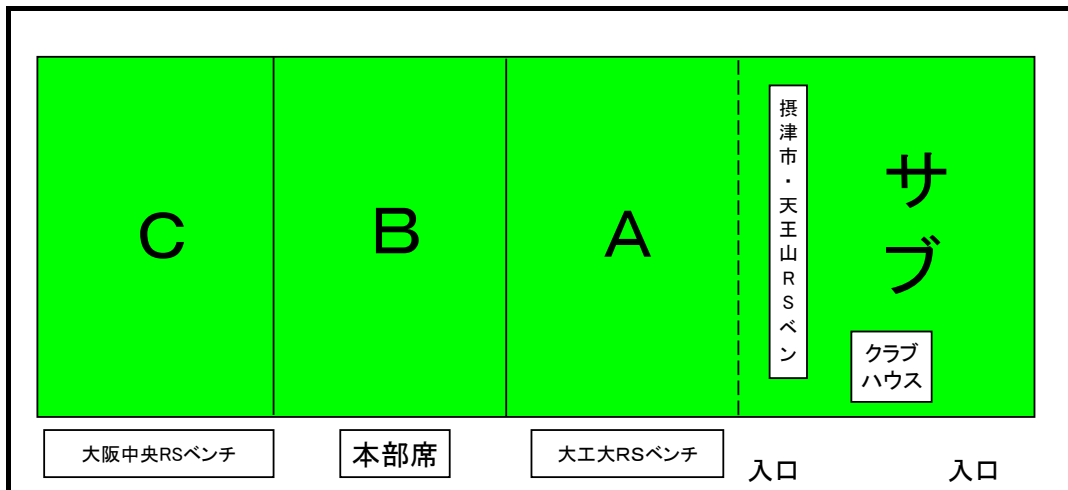

交流試合のご案内

日時 2018年1月14日(日) 9時00分～13時00分(8時45分集合)
*雨天時は中止とします。雨天中止の場合、チーム代表者宛に7時迄に連絡致します。

会場 万博記念公園 少年球技場(万博外周道路沿い弓道場横)

参加チーム 大阪工業大学RS、大阪中央RS、摂津市RS・天王山RS、大阪RS
(大工大RS 3-6年、大阪中央RS 幼児-6年、摂津市RS・天王山RS合同 幼児-6年、大阪RS 幼児-6年)

スケジュール 9時00分 開会式
9時15分～9時40分 試合前練習
9時45分～13時00分 交流試合   サブグラウンド: 幼児   Aグラウンド: 1・2年生
                                                                                                                         Bグラウンド: 3年生・4年生   Cグラウンド: 5年生・6年生

※閉会式はなし。12時40分からサブグラウンドでORS中学部が練習を開始します。

注意事項 * 駐車場は万博公園東駐車場(モノレール公園東口前・有料)をご利用下さい。
* 盗難、忘れものに注意してください。
* ゴミは所定の場所に捨てるかお持ち帰り願います。

グラウンド配置図