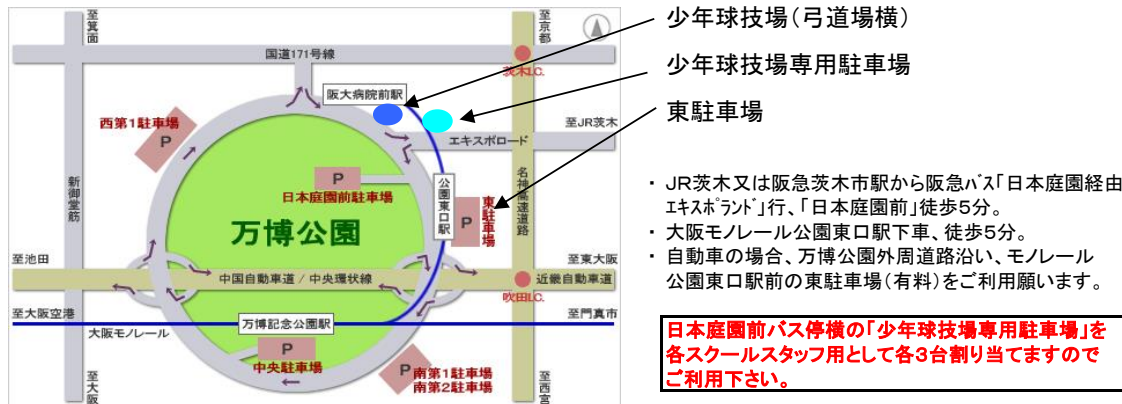

# 交流試合のご案内

日時 2018年1月14日(日) 9時00分～13時00分(8時45分集合)  
\*雨天時は中止とします。雨天中止の場合、チーム代表者宛に7時迄に連絡致します。

会場 万博記念公園 少年球技場(万博外周道路沿い弓道場横)

参加チーム 大阪工業大学RS、大阪中央RS、摂津市RS・天王山RS、大阪RS  
(大工大RS 3-6年、大阪中央RS 幼児-6年、摂津市RS・天王山RS合同 幼児-6年、大阪RS 幼児-6年)

スケジュール 9時00分 開会式  
 9時15分～9時40分 試合前練習  
 9時45分～13時00分 交流試合    サブグラウンド: 幼児            Aグラウンド: 1・2年生  
    Bグラウンド: 3年生・4年生    Cグラウンド: 5年生・6年生

※閉会式はなし。12時40分からサブグラウンドでORS中学部が練習を開始します。

注意事項 \* 駐車場は万博公園東駐車場(モノレール公園東口前・有料)をご利用下さい。  
 \* 盗難、忘れものに注意してください。  
 \* ゴミは所定の場所に捨てるかお持ち帰り願います。