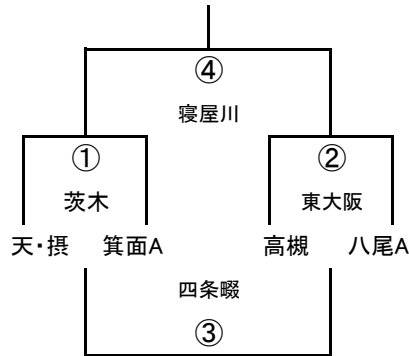

幼児A-V

幼児A-III