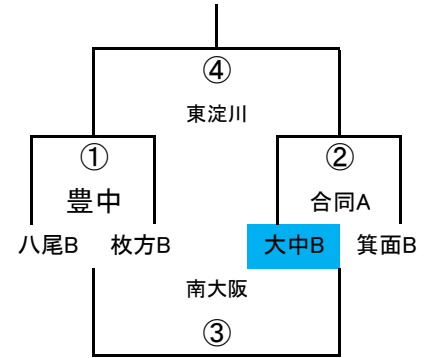

3年A-III

3年A-IV

	八尾A1	豊中A	東淀川
八尾A1	/	① 天・摂	② 枚方
豊中A		/	③ 大中
東淀川			/

3年A-V

3年B-I

	高槻B	交野	枚方B1
高槻B	/	① 合同A	② 大中
交野		/	③ 豊中
枚方B1			/

3年B-II

	堺B	南大阪	吹田B
堺B	/	① 寝屋川	② 高槻
南大阪		/	③ 枚方
吹田B			/

3年B-V

	東大阪B	OTJB	大阪
東大阪B	/	① 南大阪	② 堺
OTJB		/	③ 交野
大阪			/

3年B-III

3年B-IV

2017大阪市体育協会会長杯 (2017/10/22)

4年A-I

4年B-I

4年A-II