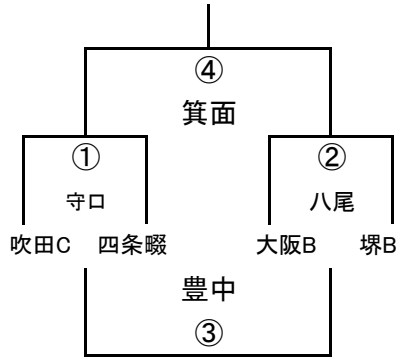

2017大阪市体育協会会長杯 (2017/10/22)

幼B-I

幼児B-II

幼児A-I

	吹田A	阿倍野A	交野
吹田A	/	① 東淀川	② OTJ
阿倍野A		/	③ 布施
交野			/

幼児B-III

幼児B-IV

幼児A-II

1年A-III

1年A-IV

1年A-V

	吹田A1	高槻A1	花園
吹田A1		① 守口	② 天・摂
高槻A1			③ 八尾
花園			

1年A-VI

	八尾	天・摂	守口
八尾		① 花園	② 高槻
天・摂			③ 吹田
守口			

1年B-I

1年B-II