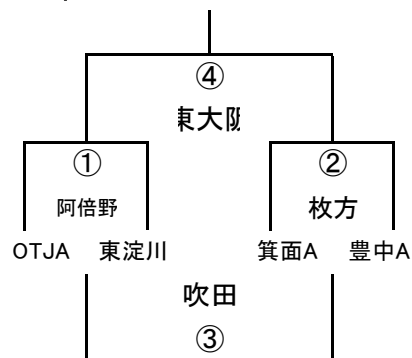

	豊中A	堺A	大中A
豊中A	/	① 吹田	② 阿倍野
堺A		/	③ 八尾
大中A			/

幼児A-IV

幼児A-V

幼児A-III

	東淀川	OTJA	布施
東淀川	/	① 豊中	② 堺
OTJA		/	③ 大中
布施			/

2017大阪市体育協会会長杯 (2017/10/22)

1年A-I

1年A-II

1年A-III

1年A-IV

1年A-V

	吹田A1	高槻A1	花園
吹田A1		① 守口	② 天・摂
高槻A1			③ 八尾
花園			

1年A-VI

	八尾	天・摂	守口
八尾		① 花園	② 高槻
天・摂			③ 吹田
守口			

1年B-I

1年B-II