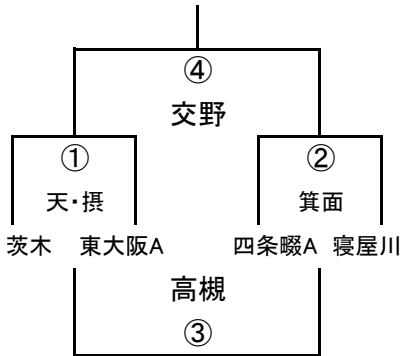

豊中A	堺A	大中A
豊中A	/	① 吹田	② 阿倍野
堺A		/	③ 八尾
大中A			/

幼児A-IV