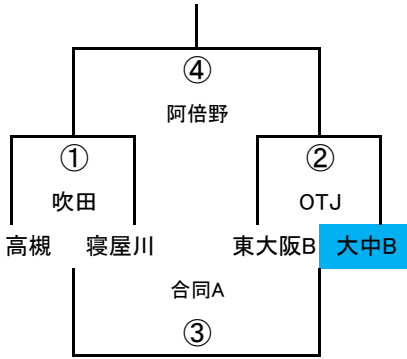

2017大阪市体育協会会長杯 (2017/10/22)

幼B-I

幼児B-II

幼児A-I

	吹田A	阿倍野A	交野
吹田A	/	① 東淀川	② OTJ
阿倍野A		/	③ 布施
交野			/

幼児B-III

幼児B-IV

幼児A-II

	豊中A	堺A	大中A
豊中A	/	① 吹田	② 阿倍野
堺A		/	③ 八尾
大中A			/

幼児A-IV

幼児A-V

幼児A-III

	東淀川	OTJA	布施
東淀川	/	① 豊中	② 堺
OTJA		/	③ 大中
布施			/

2017大阪市体育協会会長杯 (2017/10/22)

1年A-I

1年A-II

1年A-III

1年A-IV

1年A-V

	吹田A1	高槻A1	花園
吹田A1		① 守口	② 天・摂
高槻A1			③ 八尾
花園			

1年A-VI

	八尾	天・摂	守口
八尾		① 花園	② 高槻
天・摂			③ 吹田
守口			

1年B-I

1年B-II