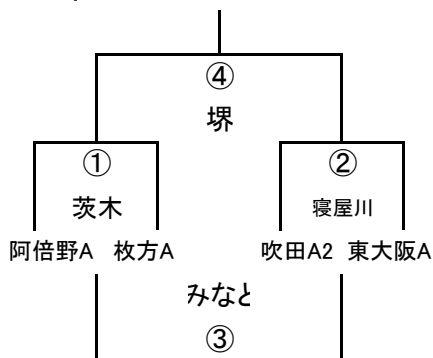

	豊中A	堺A	大中A
豊中A	/	① 吹田	② 阿倍野
堺A		/	③ 八尾
大中A			/

幼児A-IV

幼児A-V

幼児A-III

	東淀川	OTJA	布施
東淀川	/	① 豊中	② 堺
OTJA		/	③ 大中
布施			/

2017大阪市体育協会会長杯 (2017/10/22)

1年A-I

1年A-II

1年A-III

1年A-IV

1年A-V

	吹田A1	高槻A1	花園
吹田A1		① 守口	② 天・摂
高槻A1			③ 八尾
花園			

1年A-VI

	八尾	天・摂	守口
八尾		① 花園	② 高槻
天・摂			③ 吹田
守口			

1年B-I

1年B-II