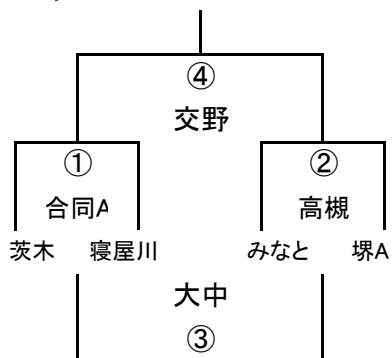

2017大阪市体育協会会長杯 (2017/10/22)

幼B-I

幼児B-II

幼児A-I

	吹田A	阿倍野A	交野
吹田A	/	① 東淀川	② OTJ
阿倍野A		/	③ 布施
交野			/

幼児B-III

幼児B-IV

幼児A-II

	豊中A	堺A	大中A
豊中A	/	① 吹田	② 阿倍野
堺A		/	③ 八尾
大中A			/

幼児A-IV

幼児A-V

幼児A-III

	東淀川	OTJA	布施
東淀川	/	① 豊中	② 堺
OTJA		/	③ 大中
布施			/

2017大阪市体育協会会長杯 (2017/10/22)

1年A-I

1年A-II

1年A-III

1年A-IV

1年A-V

	吹田A1	高槻A1	花園
吹田A1		① 守口	② 天・摂
高槻A1			③ 八尾
花園			

1年A-VI

	八尾	天・摂	守口
八尾		① 花園	② 高槻
天・摂			③ 吹田
守口			

1年B-I

1年B-II