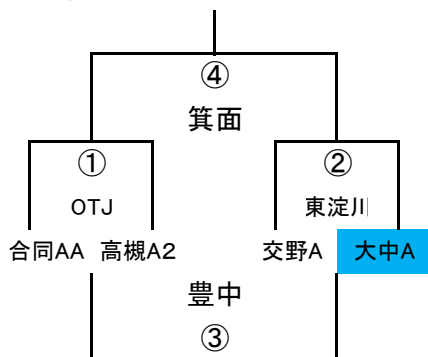

2017大阪市体育協会会長杯 (2017/10/22)

幼B-I

幼児B-II

幼児A-I

	吹田A	阿倍野A	交野
吹田A	/	① 東淀川	② OTJ
阿倍野A		/	③ 布施
交野			/

幼児B-III

幼児B-IV

幼児A-II

	豊中A	堺A	大中A
豊中A	/	① 吹田	② 阿倍野
堺A		/	③ 八尾
大中A			/

幼児A-IV

幼児A-V

幼児A-III

	東淀川	OTJA	布施
東淀川	/	① 豊中	② 堺
OTJA		/	③ 大中
布施			/

2017大阪市体育協会会長杯 (2017/10/22)

1年A-I

1年A-II

1年A-III

1年A-IV

1年A-V

	吹田A1	高槻A1	花園
吹田A1		① 守口	② 天・摂
高槻A1			③ 八尾
花園			

1年A-VI

	八尾	天・摂	守口
八尾		① 花園	② 高槻
天・摂			③ 吹田
守口			

1年B-I

1年B-II