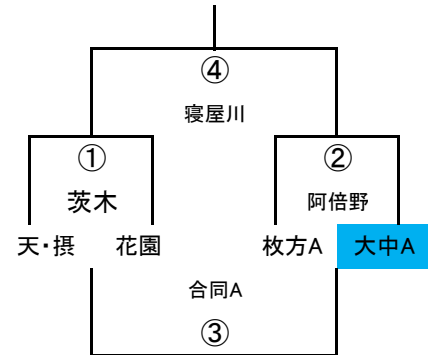

	吹田A2	大工大	阿倍野A
吹田A2		① 高槻	② 生野
大工大			③ 花園
阿倍野A			

2年A-IV

2年A-V

2年A-VI

2年B-III

2年B-II

2年B-I

	吹田B2	豊中B2	東大阪B
吹田B2		① 東大阪	② 豊中
豊中B2			③ 吹田
東大阪B			

2年B-IV

2年B-V

2年B-VI

2017大阪市体育協会会長杯 (2017/10/22)

3年A-I

3年A-II

3年A-VI

	高槻A2	八尾A2	OTJA
高槻A2	/	① OTJ	② 八尾
八尾A2		/	③ 高槻
OTJA			/

3年A-III

3年A-IV

	八尾A1	豊中A	東淀川
八尾A1	/	① 天・摂	② 枚方
豊中A		/	③ 大中
東淀川			/

3年A-V

3年B-I

	高槻B	交野	枚方B1
高槻B	/	① 合同A	② 大中
交野		/	③ 豊中
枚方B1			/

3年B-II

	堺B	南大阪	吹田B
堺B	/	① 寝屋川	② 高槻
南大阪		/	③ 枚方
吹田B			/