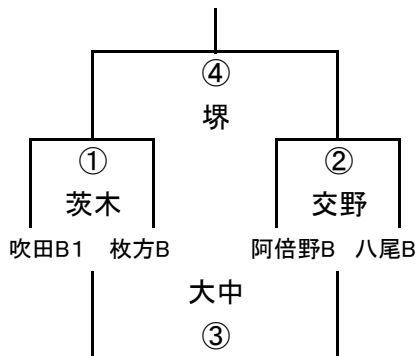

2017大阪市体育協会会長杯 (2017/10/22)

	吹田A1	八尾	寝屋川A
吹田A1		① 大工大	② 阿倍野
八尾A			③ 吹田
寝屋川A			

2年A-II

	高槻	生野	花園
高槻		① 寝屋川	② 八尾
生野			③ 吹田
花園			

2年A-III

	吹田A2	大工大	阿倍野A
吹田A2		① 高槻	② 生野
大工大			③ 花園
阿倍野A			

	吹田B2	豊中B2	東大阪B
吹田B2		① 東大阪	② 豊中
豊中B2			③ 吹田
東大阪B