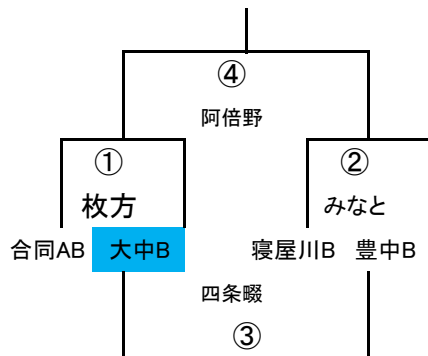

2年B-IV

2年B-V

2年B-VI

2017大阪市体育協会会長杯 (2017/10/22)

3年A-I

3年A-II

3年A-VI

	高槻A2	八尾A2	OTJA
高槻A2	/	① OTJ	② 八尾
八尾A2		/	③ 高槻
OTJA			/

3年A-III

3年A-IV

	八尾A1	豊中A	東淀川
八尾A1	/	① 天・摂	② 枚方
豊中A		/	③ 大中
東淀川			/

3年A-V

3年B-I

	高槻B	交野	枚方B1
高槻B	/	① 合同A	② 大中
交野		/	③ 豊中
枚方B1			/

3年B-II

	堺B	南大阪	吹田B
堺B	/	① 寝屋川	② 高槻
南大阪		/	③ 枚方
吹田B			/

3年B-V

	東大阪B	OTJB	大阪
東大阪B	/	① 南大阪	② 堺
OTJB		/	③ 交野
大阪			/

3年B-III

3年B-IV

2017大阪市体育協会会長杯 (2017/10/22)

4年A-I

4年B-I

4年A-II