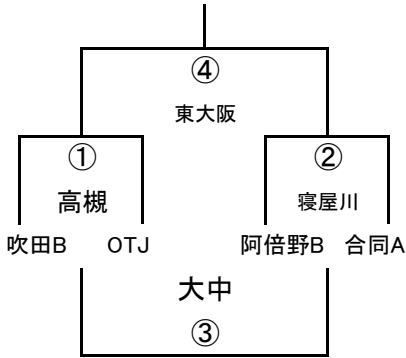

2017大阪市体育協会会長杯 (2017/10/22)

幼B-I

幼児B-II

幼児A-I

	吹田A	阿倍野A	交野
吹田A	/	① 東淀川	② OTJ
阿倍野A		/	③ 布施
交野			/

幼児B-III

幼児B-IV

幼児A-II