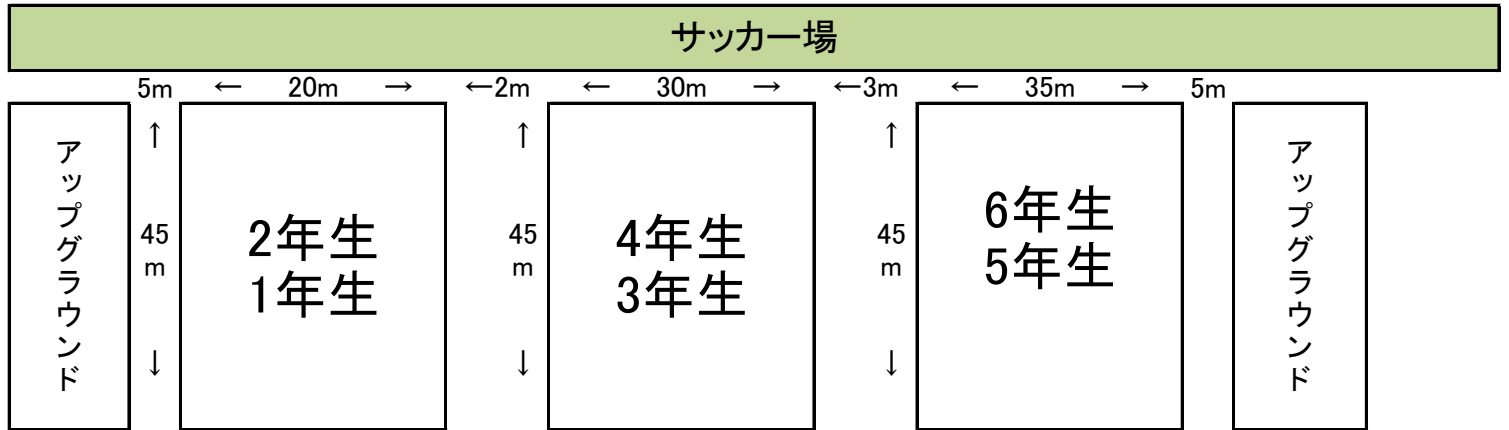

交流会（大阪体育大学ラグビー場 2017年9月10日）

代表者会議				9:00~
2年生 ・ 1年生 合同練習 & 試合	④ kiwi's VS 枚方2 生野	12分 WBあ	⑥ 生野 VS 枚方2 京都西	9:30~9:42
	③ kiwi's VS 枚方2 中央	12分 WBあ	⑤ 中央 VS 枚方2 生野	9:45~9:57
	④ 京都西 VS 生野 枚方1	12分 WBあ	⑥ 中央 VS 枚方1 kiwi's	10:00~10:12
	③ 生野 VS 枚方3 kiwi's	12分 WBあ	⑤ kiwi's VS 生野 枚方1	10:15~10:27
	④ kiwi's VS 枚方1 中央	12分 WBあ	⑥ kiwi's VS 枚方2 中央	10:30~10:42
	③ 中央 VS 枚方1 生野	12分 WBあ	⑤ 中央 VS 枚方1 kiwi's	10:45~10:57
	④ 京都西 VS 中央 枚方2	12分 WBあ	⑥ 京都西 VS 生野 枚方1	11:00~11:12
	③ kiwi's VS 生野 枚方1	12分 WBあ	⑤ 生野 VS 枚方2 中央	11:15~11:27
	④ kiwi's VS 生野 枚方1	12分 WBあ	⑥ kiwi's VS 枚方1 生野	11:30~11:42
	③ 生野 VS 中央 枚方2	12分 WBあ	⑤ kiwi's VS 枚方1 中央	11:37~11:47
	④ 京都西 VS 枚方2 中央	12分 WBあ	⑥ 京都西 VS 中央 枚方2	11:50~12:02
	③ 中央 VS kiwi's 枚方3	12分 WBあ	⑤ 生野 VS 中央 枚方2	13:00~13:12
	④ 中央 VS 生野 kiwi's	12分 WBあ	⑥ kiwi's VS 生野 枚方1	13:15~13:27
	③ 生野 VS 枚方2 中央	12分 WBあ	⑤ kiwi's VS 枚方2 生野	13:30~13:42
	④ 京都西 VS 枚方1 生野	12分 WBあ	⑥ 京都西 VS 枚方2 中央	13:45~13:57
	③ kiwi's VS 枚方1 生野	12分 WBあ	⑤ 生野 VS 枚方1 kiwi's	14:00~14:12
	④ kiwi's VS 中央 枚方2	12分 WBあ	⑥ 中央 VS 生野 京都西	14:15~14:27
	③ 中央 VS 枚方3 枚方2	12分 WBあ	⑤ kiwi's VS 中央 枚方1	14:30~14:42
	④ 生野 VS 枚方2 京都西	12分 WBあ	⑥ 京都西 VS 枚方1 生野	14:45~14:57
	④ 中央 VS 枚方1 kiwi's	12分 WBあ	⑥ kiwi's VS 中央 枚方2	15:00~15:12