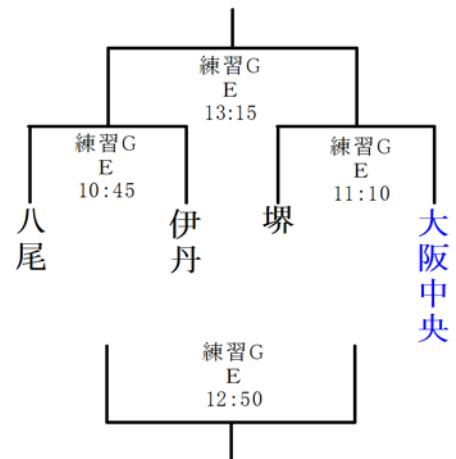

	グラウンド名	練習グラウンド					
	コートNo.	A	B	C	D	E	F
1	9:30 9:52	幼児A		1年			
2	9:55 10:17						2年B
3	10:20 10:42						
4	10:45 11:07		幼児B				
5	11:10 11:33			1年		2年A	
6	11:35 11:57						B:第1試合 敗戦時
7	12:00 12:22						
8	12:25 12:47	幼児A	B:第1試合 敗戦時				B:第1試合 勝利時
9	12:50 13:12					A:第1試合 敗戦時	
10	13:15 13:37		B:第1試合 勝利時			A:第1試合 勝利時	
11	13:40 14:02						
12	14:05 14:31						
13		試合時間は10分-2分-10分です					

2017年 第6回東大阪ラグビースクール交流会対戦表

No.2

2017年1月29日

幼児-AⅢブロック

	とりみ	大阪中央	伊丹
とりみ		練習G A 9:30	練習G A 11:10
大阪中央			練習G A 12:25
伊丹			

幼児-BⅡブロック

1年-AⅠブロック

	大阪中央	堺	豊中
大阪中央		練習G C 9:30	練習G C 11:10
堺			練習G C 12:25
豊中			

2年-AⅢブロック

2年-BⅡブロック

3年-AⅤブロック

2017年1月29日

4年-A II ブロック

5年-A I ブロック

	大阪中央	堺	とりみ
大阪中央		練習G C 9:30	練習G C 11:30
堺			練習G C 13:30
とりみ			

6年-A III ブロック