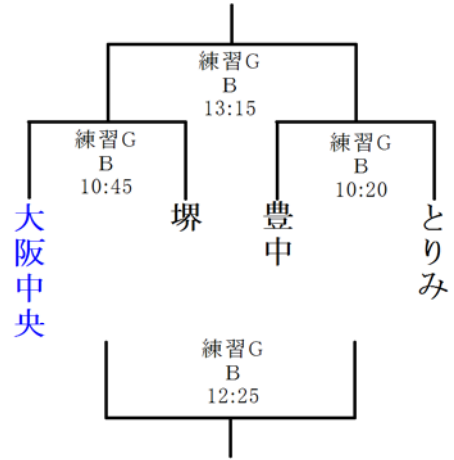

	グラウンド名	練習グラウンド					
	コートNo.	A	B	C	D	E	F
1	9:30 9:52	幼児A		1年			
2	9:55 10:17						2年B
3	10:20 10:42						
4	10:45 11:07		幼児B				
5	11:10 11:33			1年		2年A	
6	11:35 11:57						B:第1試合 敗戦時
7	12:00 12:22						
8	12:25 12:47	幼児A	B:第1試合 敗戦時				B:第1試合 勝利時
9	12:50 13:12					A:第1試合 敗戦時	
10	13:15 13:37		B:第1試合 勝利時			A:第1試合 勝利時	
11	13:40 14:02						
12	14:05 14:31						
13		試合時間は10分-2分-10分です					

2017年 第6回東大阪ラグビースクール交流会対戦表

No.2

2017年1月29日

幼児-AⅢブロック

	とりみ	大阪中央	伊丹
とりみ		練習G A 9:30	練習G A 11:10
大阪中央			練習G A 12:25
伊丹			

幼児-BⅡブロック

1年-AⅠブロック

	大阪中央	堺	豊中
大阪中央		練習G C 9:30	練習G C 11:10
堺			練習G C 12:25
豊中			

2年-AⅢブロック

2年-BⅡブロック

3年-AⅤブロック

2017年1月29日

4年-A II ブロック

5年-A I ブロック

	大阪中央	堺	とりみ
大阪中央		練習G C 9:30	練習G C 11:30
堺			練習G C 13:30
とりみ			

6年-A III ブロック