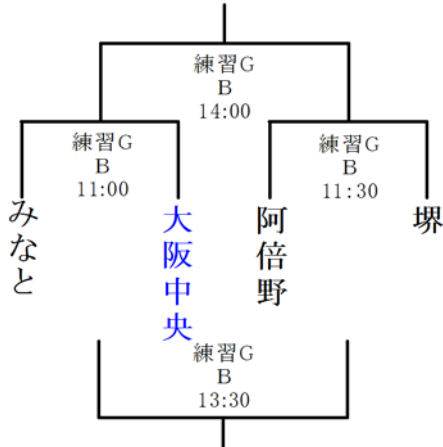

2017年 第6回東大阪ラグビースクール交流会対戦表

No.2

2017年1月29日

幼児-AⅢブロック

	とりみ	大阪中央	伊丹
とりみ		練習G A 9:30	練習G A 11:10
大阪中央			練習G A 12:25
伊丹			

幼児-BⅡブロック

1年-AⅠブロック

	大阪中央	堺	豊中
大阪中央		練習G C 9:30	練習G C 11:10
堺			練習G C 12:25
豊中			

2年-AⅢブロック

2年-BⅡブロック

3年-AⅤブロック

2017年1月29日

4年-A II ブロック

5年-A I ブロック

	大阪中央	堺	とりみ
大阪中央		練習G C 9:30	練習G C 11:30
堺			練習G C 13:30
とりみ			

6年-A III ブロック

グラウンド  
コートNo.  
開始時間

●グラウンド地図とコート番号図

- グラウンドへの入場は、選手とコーチ以外は立入厳禁です。
- 芝生グラウンドには入らないでください。