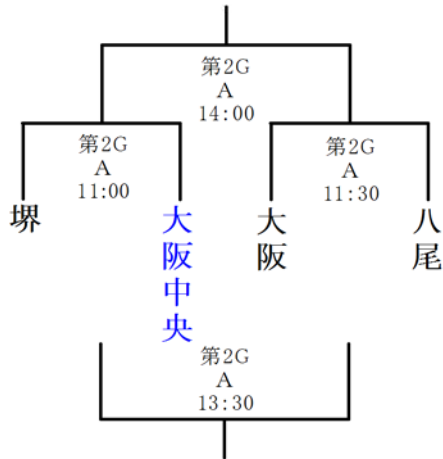

2017年 第6回東大阪ラグビースクール交流会対戦表

No.2

2017年1月29日

幼児-AⅢブロック

	とりみ	大阪中央	伊丹
とりみ		練習G A 9:30	練習G A 11:10
大阪中央			練習G A 12:25
伊丹			

幼児-BⅡブロック

1年-AⅠブロック

	大阪中央	堺	豊中
大阪中央		練習G C 9:30	練習G C 11:10
堺			練習G C 12:25
豊中			

2年-AⅢブロック

2年-BⅡブロック

3年-AⅤブロック

2017年1月29日

4年-A II ブロック

5年-A I ブロック

	大阪中央	堺	とりみ
大阪中央		練習G C 9:30	練習G C 11:30
堺			練習G C 13:30
とりみ			

6年-A III ブロック

グラウンド  
コートNo.  
開始時間

●グラウンド地図とコート番号図

- グラウンドへの入場は、選手とコーチ以外は立入厳禁です。
- 芝生グラウンドには入らないでください。