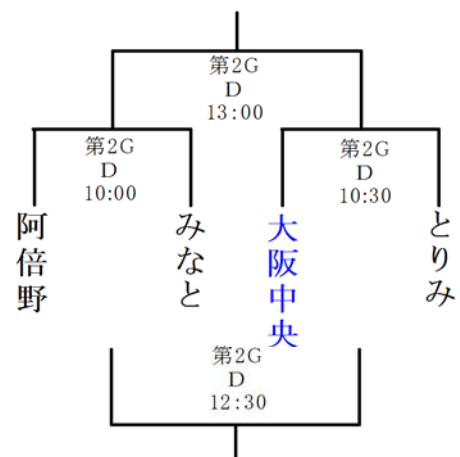

	グラウンド名	練習グラウンド					
	コートNo.	A	B	C	D	E	F
1	9:30 9:52	幼児A		1年			
2	9:55 10:17						2年B
3	10:20 10:42						
4	10:45 11:07		幼児B				
5	11:10 11:33			1年		2年A	
6	11:35 11:57						B:第1試合 敗戦時
7	12:00 12:22						
8	12:25 12:47	幼児A	B:第1試合 敗戦時				B:第1試合 勝利時
9	12:50 13:12					A:第1試合 敗戦時	
10	13:15 13:37		B:第1試合 勝利時			A:第1試合 勝利時	
11	13:40 14:02						
12	14:05 14:31						
13		試合時間は10分-2分-10分です					

2017年 第6回東大阪ラグビースクール交流会対戦表

No.2

2017年1月29日

幼児-AⅢブロック

	とりみ	大阪中央	伊丹
とりみ		練習G A 9:30	練習G A 11:10
大阪中央			練習G A 12:25
伊丹			

幼児-BⅡブロック

1年-AⅠブロック

	大阪中央	堺	豊中
大阪中央		練習G C 9:30	練習G C 11:10
堺			練習G C 12:25
豊中			

2年-AⅢブロック

2年-BⅡブロック

3年-AⅤブロック

2017年1月29日

4年-A II ブロック

5年-A I ブロック

	大阪中央	堺	とりみ
大阪中央		練習G C 9:30	練習G C 11:30
堺			練習G C 13:30
とりみ			

6年-A III ブロック