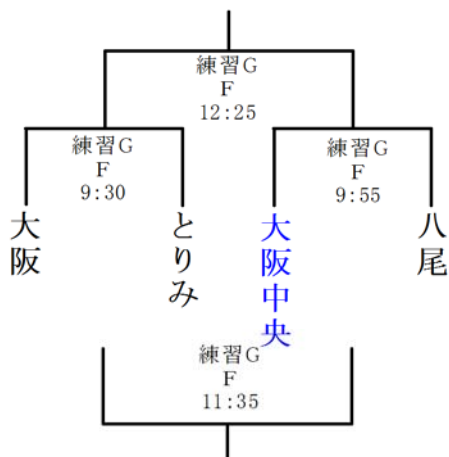

	グラウンド名	練習グラウンド					
	コートNo.	A	B	C	D	E	F
1	9:30 9:52	幼児A		1年			
2	9:55 10:17						2年B
3	10:20 10:42						
4	10:45 11:07		幼児B				
5	11:10 11:33			1年		2年A	
6	11:35 11:57						B:第1試合 敗戦時
7	12:00 12:22						
8	12:25 12:47	幼児A	B:第1試合 敗戦時				B:第1試合 勝利時
9	12:50 13:12					A:第1試合 敗戦時	
10	13:15 13:37		B:第1試合 勝利時			A:第1試合 勝利時	
11	13:40 14:02						
12	14:05 14:31						
13		試合時間は10分-2分-10分です					

2017年 第6回東大阪ラグビースクール交流会対戦表

No.2

2017年1月29日

幼児-AⅢブロック

	とりみ	大阪中央	伊丹
とりみ		練習G A 9:30	練習G A 11:10
大阪中央			練習G A 12:25
伊丹			

幼児-BⅡブロック

1年-AⅠブロック

	大阪中央	堺	豊中
大阪中央		練習G C 9:30	練習G C 11:10
堺			練習G C 12:25
豊中			

2年-AⅢブロック

2年-BⅡブロック

3年-AⅤブロック

2017年1月29日

4年-A II ブロック

5年-A I ブロック

	大阪中央	堺	とりみ
大阪中央		練習G C 9:30	練習G C 11:30
堺			練習G C 13:30
とりみ			

6年-A III ブロック