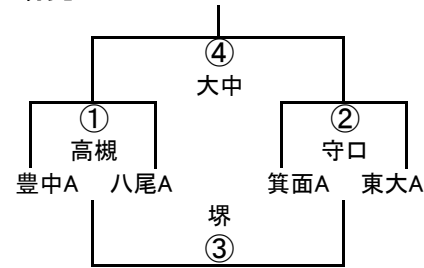

試合時間は8-2-8移動時間2分です。速やかな移動をお願いいたします。  
合同(河内長野RSS・富田林RS・岬RSS)

幼児A-I

幼児A-II

幼児A-V

	吹田A2	寝屋川A2	東淀川
吹田A2		① 東淀川	② 寝屋川
寝屋川A2			③ 吹田
東淀川			

幼児A-III

幼児A-IV

幼児B-I

	豊中B2	箕面B	堺B
豊中B2		① 守口	② 大中
箕面B			③ 合同
堺B			

幼児B-II

幼児B-III

幼児B-IV

	守口B	大中B	合同B
守口B		① 守口	② 箕面
大中B			③ 堺
合同B			

1年A-I

1年A-II

1年A-III