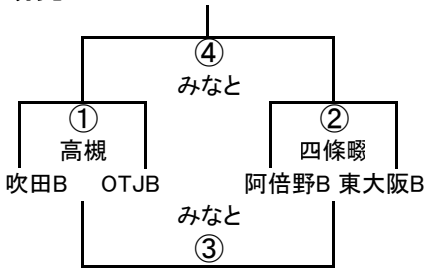

試合時間は8-2-8移動時間2分です。速やかな移動をお願いいたします。  
合同(河内長野RSS・富田林RS・岬RSS)

幼児A-I

幼児A-II

幼児A-V

	吹田A2	寝屋川A2	東淀川
吹田A2		① 東淀川	② 寝屋川
寝屋川A2			③ 吹田
東淀川			

幼児A-III

幼児A-IV

幼児B-I

	豊中B2	箕面B	堺B
豊中B2		① 守口	② 大中
箕面B			③ 合同
堺B			

幼児B-II

幼児B-III

幼児B-IV

	守口B	大中B	合同B
守口B		① 守口	② 箕面
大中B			③ 堺
合同B			

1年A-I

1年A-II

1年A-III