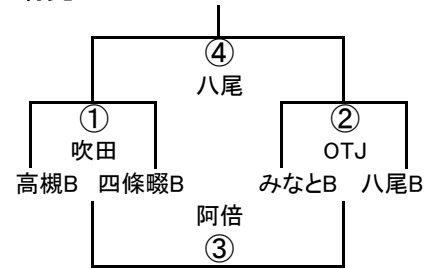

試合時間は8-2-8移動時間2分です。速やかな移動をお願いいたします。  
合同(河内長野RSS・富田林RS・岬RSS)

幼児A-I

幼児A-II

幼児A-V

	吹田A2	寝屋川A2	東淀川
吹田A2		① 東淀川	② 寝屋川
寝屋川A2			③ 吹田
東淀川			

幼児A-III

幼児A-IV

幼児B-I

	豊中B2	箕面B	堺B
豊中B2		① 守口	② 大中
箕面B			③ 合同
堺B			

幼児B-II

幼児B-III

幼児B-IV

	守口B	大中B	合同B
守口B		① 守口	② 箕面
大中B			③ 堺
合同B			

1年A-I

1年A-II

1年A-III