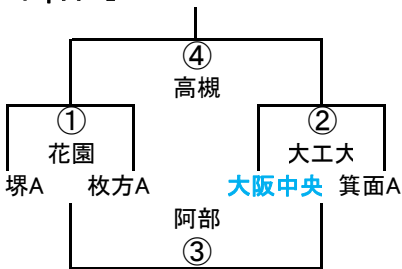

試合時間は8-2-8移動時間2分です。速やかな移動をお願いいたします。  
合同(河内長野RSS・富田林RS・岬RSS)

幼児A-I

幼児A-II

幼児A-V

	吹田A2	寝屋川A2	東淀川
吹田A2		① 東淀川	② 寝屋川
寝屋川A2			③ 吹田
東淀川			

幼児A-III

幼児A-IV

幼児B-I

	豊中B2	箕面B	堺B
豊中B2		① 守口	② 大中
箕面B			③ 合同
堺B			

幼児B-II

幼児B-III

幼児B-IV

	守口B	大中B	合同B
守口B		① 守口	② 箕面
大中B			③ 堺
合同B			

1年A-I

1年A-II

1年A-III

1年A-IV

	茨木	吹田A	豊中A
茨木		① 堺	② 吹田
吹田A			③ 南大阪
豊中A			

1年B-I

	吹田B1	南大阪	堺B
吹田B1		① 豊中	② 吹田
南大阪			③ 茨木
堺B			

1年B-II

	八尾B	枚方B	箕面B
八尾B		① 東大阪	② 豊中
枚方B			③ 天王山
箕面B			

1年B-III

	東大阪B	大工大B	天王山
東大阪B		① 八尾	② OTJ
大工大B			③ 箕面
天王山			