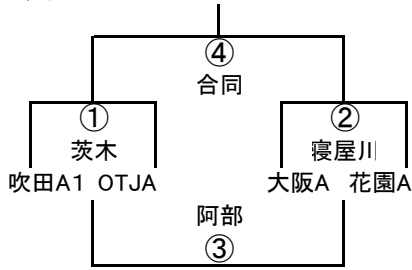

大阪体育協会会長杯2016(鶴見緑地球技場)10/23

鶴見緑地球技場		練習場	北GL	22	L	10	L	10L南
			I		II		III	
①	9:20~9:28 9:30~9:38		4年B-IV	① 天王山 寝屋川B	4年B-V	① 枚方B 合同	3年B-I	① 茨木B 大工大B
②	9:40~9:48 9:50~9:58		4年A-I	① 寝屋川 枚方	4年A-I	② 箕面 OTJ	3年B-II	① 天王山B 枚方B
③	10:00~10:08 10:10~10:18		4年A-I	③ 茨木 大工大	4年A-I	④ 高槻 吹田	3年A-I	① OTJA 阿倍野A1
④	10:20~10:28 10:30~10:38		4年A-II	① 豊中 摂津	4年A-II	② 八尾 大阪中央	3年A-I	② 箕面 堺A
⑥	10:40~10:48 10:50~10:58		4年A-II	③ 東大阪 阿倍野	4年A-II	④ 堺 花園	3年A-II	① 吹田A 花園
⑦	11:00~11:08 11:10~11:18		4年B-I	① 生野 東淀川A	4年B-III	① 吹田B 交野	3年A-II	② 生野 寝屋川
⑧	11:20~11:28 11:30~11:38		4年B-I	② 大阪 南大阪A	4年B-III	② 阿倍野B 堺B	3年A-III	① 天王山A 阿倍野A2
⑨	11:40~11:48 11:50~11:58		4年B-II	① 東淀川B 南大阪B	3年A-V	① 茨木A 大阪	3年A-III	② 大工大A 大阪中央
⑩	12:00~12:08 12:10~12:18		4年B-II	② 東大阪B 箕面	3年B-I	② 茨木B 合同	3年A-IV	① 高槻A 八尾A
⑪	12:20~12:28 12:30~12:38		4年B-IV	② 天王山 みなと	3年B-II	② 天王山B 東淀川B	3年A-IV	② 枚方A 東淀川A
⑫	12:40~12:48 12:50~12:58		4年A-I	⑤ ①負け ②負け	4年B-V	② 枚方B 八尾B	3年A-V	② 東大阪A 豊中A
⑬	13:00~13:08 13:10~13:18		4年A-I	⑦ ①勝ち ②勝ち	4年A-I	⑥ ③負け ④負け	3年A-I	③ ①負け ②負け
⑭	13:20~13:28 13:30~13:38		4年A-II	⑦ ①勝ち ②勝ち	4年A-I	⑧ ③勝ち ④勝ち	3年A-II	③ ①負け ②負け
⑮	13:40~13:48 13:50~13:58		4年A-II	⑤ ①負け ②負け	4年A-II	⑧ ③勝ち ④勝ち	3年A-III	③ ①負け ②負け
⑯	14:00~14:08 14:10~14:18		4年B-III	③ ①負け ②負け	4年B-IV	③ 寝屋川B みなと	3年B-I	③ 大工大B 合同
⑰	14:20~14:28 14:30~14:38		4年B-I	③ ①負け ②負け	4年B-V	③ 合同 八尾B	3年B-II	③ 枚方B 東淀川B
⑱	14:40~14:48 14:50~14:58		4年B-II	③ ①負け ②負け	4年A-II	⑥ ③負け ④負け	3年A-IV	③ ①負け ②負け
⑲	15:00~15:08 15:10~15:18		4年B-I	④ ①勝ち ②勝ち	3年A-III	④ ①勝ち ②勝ち	3年A-V	③ ①負け ②負け
⑳	15:20~15:28 15:30~15:38		4年B-II	④ ①勝ち ②勝ち	3年A-V	④ ①勝ち ②勝ち	3年A-I	④ ①勝ち ②勝ち
㉑	15:40~15:48 15:50~15:58		4年A-I	⑨ ⑦勝ち ⑧勝ち	3年B-III	③ ①負け ②負け	3年A-II	④ ①勝ち ②勝ち
㉒	16:00~16:08 16:10~16:18		4年A-II	⑨ ⑦勝ち ⑧勝ち	4年B-III	④ ①勝ち ②勝ち	3年A-IV	④ ①勝ち ②勝ち

試合時間は8-2-8移動時間2分です。速やかな移動をお願いいたします。  
合同(河内長野RSS・富田林RS・岬RSS)

幼児A-I

幼児A-II

幼児A-V

	吹田A2	寝屋川A2	東淀川
吹田A2		① 東淀川	② 寝屋川
寝屋川A2			③ 吹田
東淀川			

幼児A-III

幼児A-IV

幼児B-I