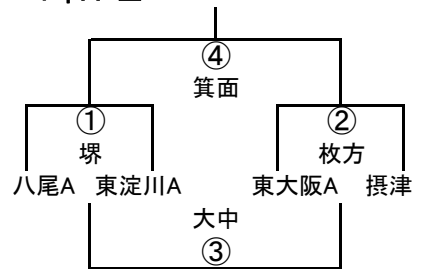

試合時間は8-2-8移動時間2分です。速やかな移動をお願いいたします。  
合同(河内長野RSS・富田林RS・岬RSS)

幼児A-I

幼児A-II

幼児A-V

	吹田A2	寝屋川A2	東淀川
吹田A2		① 東淀川	② 寝屋川
寝屋川A2			③ 吹田
東淀川			

幼児A-III

幼児A-IV

幼児B-I

	豊中B2	箕面B	堺B
豊中B2		① 守口	② 大中
箕面B			③ 合同
堺B			

幼児B-II

幼児B-III

幼児B-IV

	守口B	大中B	合同B
守口B		① 守口	② 箕面
大中B			③ 堺
合同B			

1年A-I

1年A-II

1年A-III

1年A-IV

	茨木	吹田A	豊中A
茨木		① 堺	② 吹田
吹田A			③ 南大阪
豊中A			

1年B-I

	吹田B1	南大阪	堺B
吹田B1		① 豊中	② 吹田
南大阪			③ 茨木
堺B			

1年B-II

	八尾B	枚方B	箕面B
八尾B		① 東大阪	② 豊中
枚方B			③ 天王山
箕面B			

1年B-III

	東大阪B	大工大B	天王山
東大阪B		① 八尾	② OTJ
大工大B			③ 箕面
天王山			