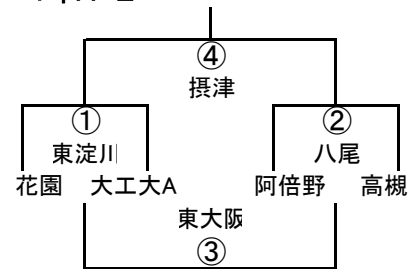

試合時間は8-2-8移動時間2分です。速やかな移動をお願いいたします。  
合同(河内長野RSS・富田林RS・岬RSS)

幼児A-I

幼児A-II

幼児A-V

	吹田A2	寝屋川A2	東淀川
吹田A2		① 東淀川	② 寝屋川
寝屋川A2			③ 吹田
東淀川			

幼児A-III

幼児A-IV

幼児B-I

	豊中B2	箕面B	堺B
豊中B2		① 守口	② 大中
箕面B			③ 合同
堺B			

幼児B-II

幼児B-III

幼児B-IV

	守口B	大中B	合同B
守口B		① 守口	② 箕面
大中B			③ 堺
合同B			

1年A-I

1年A-II

1年A-III