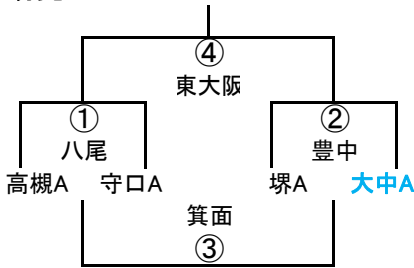

試合時間は8-2-8移動時間2分です。速やかな移動をお願いいたします。  
合同(河内長野RSS・富田林RS・岬RSS)

幼児A-I

幼児A-II

幼児A-V

	吹田A2	寝屋川A2	東淀川
吹田A2		① 東淀川	② 寝屋川
寝屋川A2			③ 吹田
東淀川			

幼児A-III

幼児A-IV

幼児B-I

	豊中B2	箕面B	堺B
豊中B2		① 守口	② 大中
箕面B			③ 合同
堺B			

幼児B-II

幼児B-III

幼児B-IV

	守口B	大中B	合同B
守口B		① 守口	② 箕面
大中B			③ 堺
合同B			

1年A-I

1年A-II

1年A-III