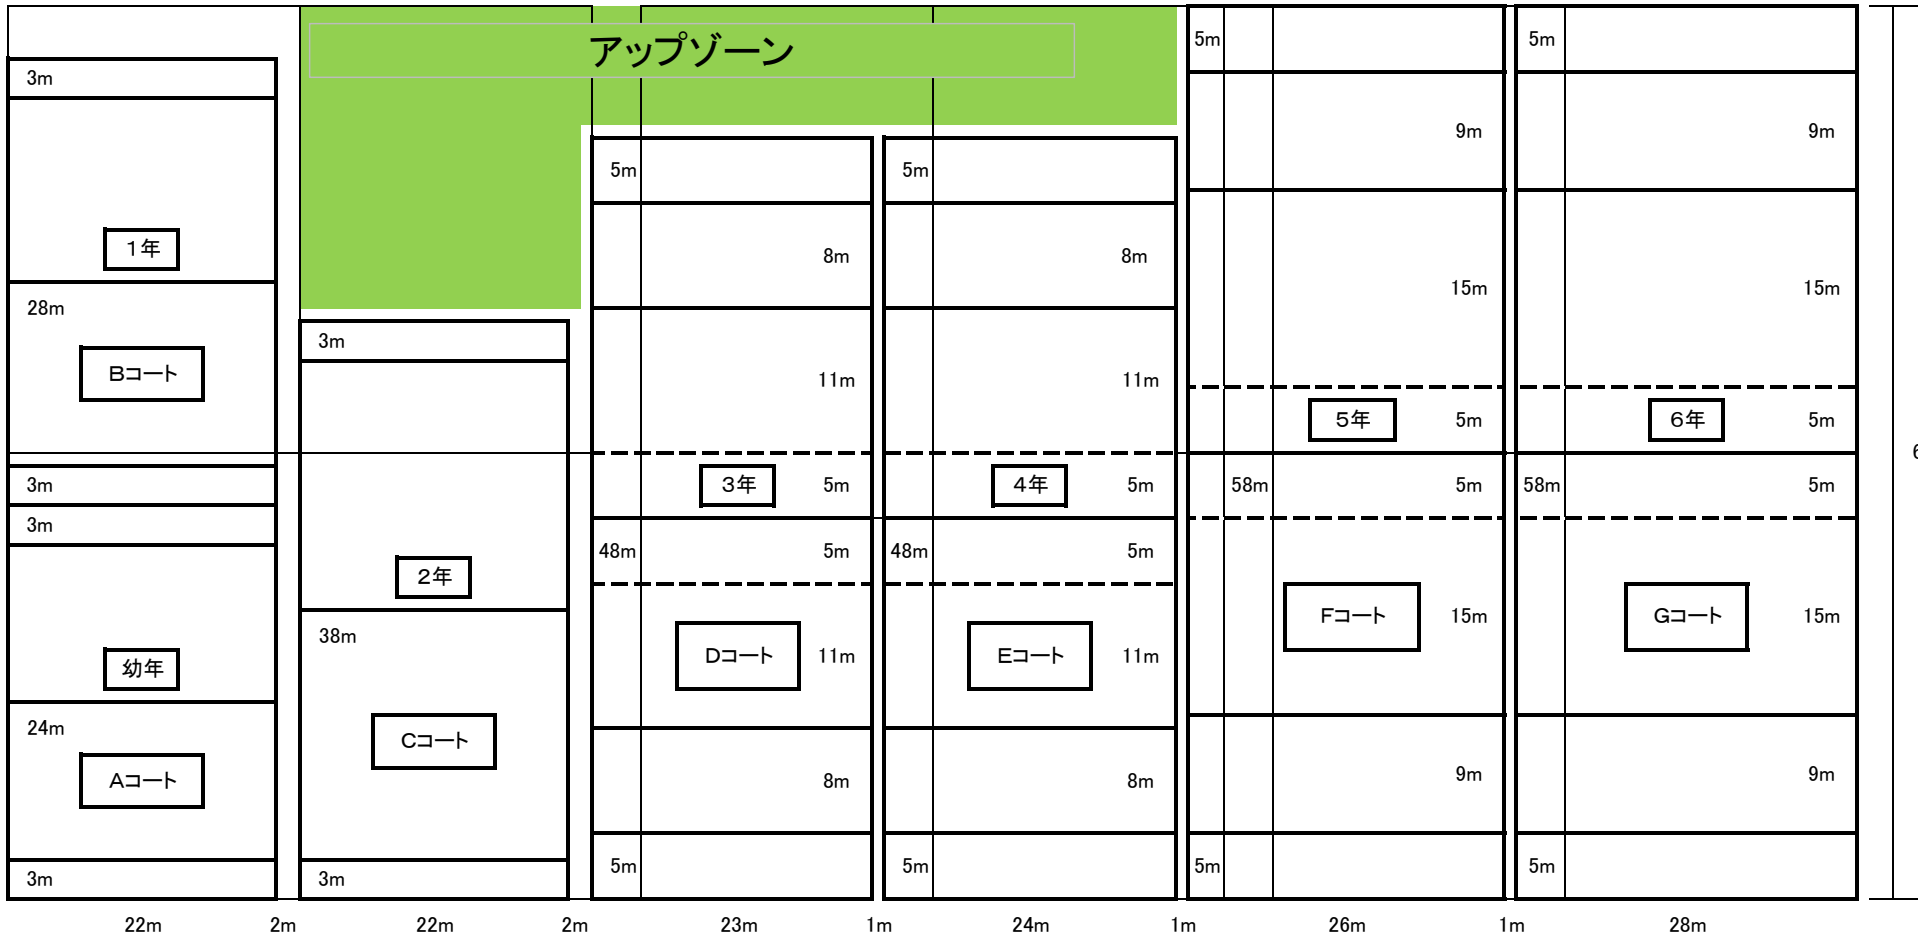

# 青少年運動広場 グランド配置図

大阪中央RS

天王山RS

南大阪RS

尼崎RS

西宮甲東JRFC

南側

幼年~4年  
本部