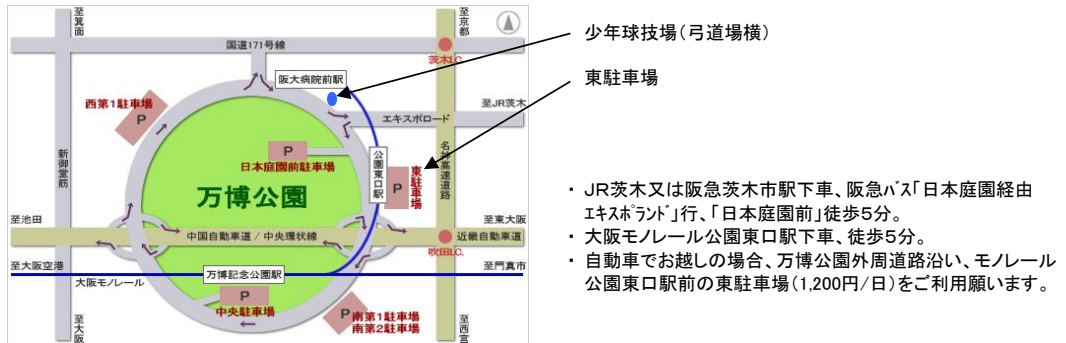

合同練習会のご案内

日時 2015年8月30日(日)13時30分～16時55分
*雨天時は中止とします。雨天中止の場合、チーム代表者宛に11時30分迄に連絡致します

会場 万博記念公園 少年球技場(万博外周道路沿い弓道場横)

参加チーム 大阪中央ラグビースクール、大阪ラグビースクール
(大阪中央ラグビースクール幼児～6年生、大阪ラグビースクール幼児～6年生)

スケジュール 13時30分 集合
13時40分 合同練習開始
※各学年毎に練習を行い、希望に応じて、各学年相談の上交流試合を行って頂いても構いません。

注意事項 * 駐車場は万博公園東駐車場(モノレール公園東口前・1,200円/日)をご利用下さい。
* 大阪中央ラグビースクールのスタッフ及び大阪ラグビースクール関係者(生徒・スタッフ)は少年球技場近隣にある専用駐車場(無料)を利用して下さい。(地図別添)
* 盗難、忘れものに注意してください。
* ゴミは所定の場所に捨てるかお持ち帰り願います。

グラウンド配置図

【練習場所地図】 少年球技場 専用駐車場

- ・ JR茨木駅、又は阪急茨木市駅下車、阪急バス「日本庭園経由エキスポランド行」、「日本庭園前」下車。
- ・ **自動車でお越しの場合、新御堂筋・中央環状線経由で、万博公園周回道路へ合流。周回道路日本庭園前の交差点を左折してすぐのところにある、少年野球場の駐車場（バス停右横が入口）をご利用下さい。**