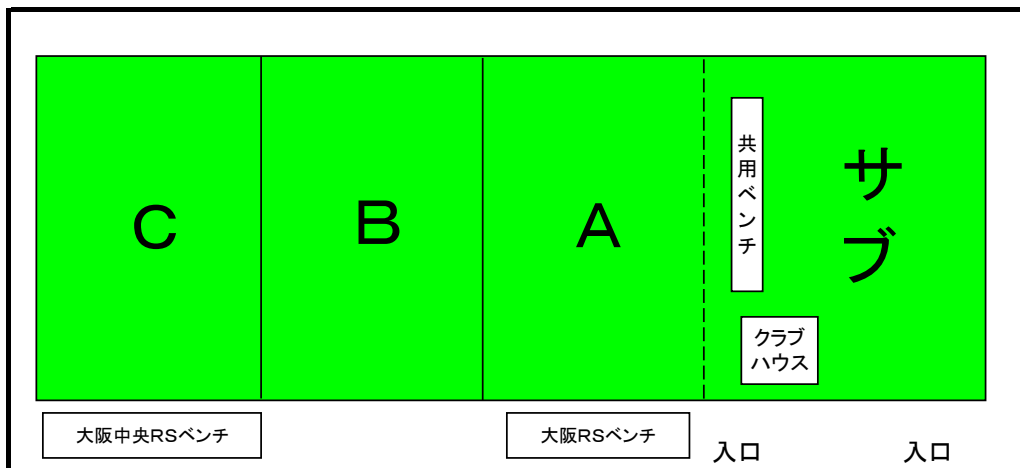

参加チーム 大阪中央ラグビースクール、大阪ラグビースクール
(大阪中央ラグビースクール幼児～6年生、大阪ラグビースクール幼児～6年生)

スケジュール 13時30分 集合
13時40分 合同練習開始
※各学年毎に練習を行い、希望に応じて、各学年相談の上交流試合を行って頂いても構いません。

注意事項 * 駐車場は万博公園東駐車場(モノレール公園東口前・1,200円/日)をご利用下さい。
* 大阪中央ラグビースクールのスタッフ及び大阪ラグビースクール関係者(生徒・スタッフ)は少年球技場近隣にある専用駐車場(無料)を利用して下さい。(地図別添)
* 盗難、忘れものに注意してください。
* ゴミは所定の場所に捨てるかお持ち帰り願います。

グラウンド配置図